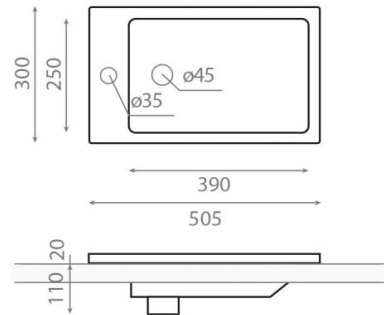

Top

Ref. 0522

505x300x130 mm

Características

No puede ir a pared.
Lavabo con rebosadero.
Peso neto 7kg, peso con caja 8kg.